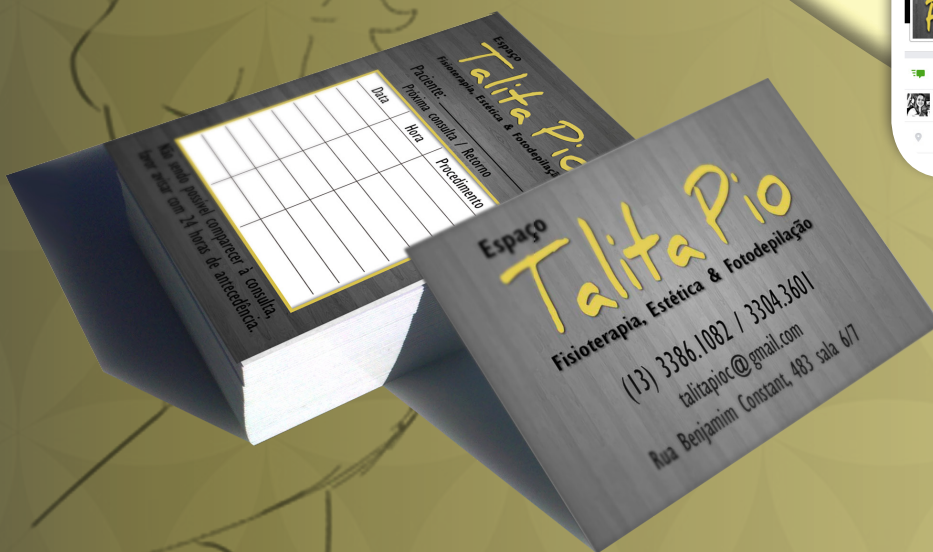

✓ CARTÃO DE VISITAS

✓ LOGOTIPO

✓ CARTÃO DE VISITAS

✓ PÁGINA FACEBOOK

✓ PLACAS AVISO

✓ FACHADA
(VIRTUAL E REAL)

As cores foram definidas pelo cliente desde o Briefing.

EDITORA ANUNAKI

✓ LOGOTIPO

✓ PÁGINA FACEBOOK

✓ LAYOUT TEXTOS

- O símbolo do logotipo foi baseado em uma gravura do povo sumério, onde existem diversas "Naves" que o deus Enki utilizava para se elevar aos céus.

- A fonte foi baseada na já existente Capella, devido a sua semelhança com a escrita cuneiforme destes povos, sendo alterada a letra "A" para que ficasse em formato de pirâmide e seus cantos arredondados para que houvesse maior harmonia com o símbolo.

DANIELLE MORAES

ARQUITETURA & DECORAÇÃO

- ✓ LOGOTIPO
- ✓ PÁGINA FACEBOOK
- ✓ CARTÃO DE VISITAS

- A cliente solicitou que o Logotipo tivesse uma referência à Torre Eiffel juntamente com seu nome, desta forma foi criada esta torre estilizada de modo a formar as letras "A" e "M".